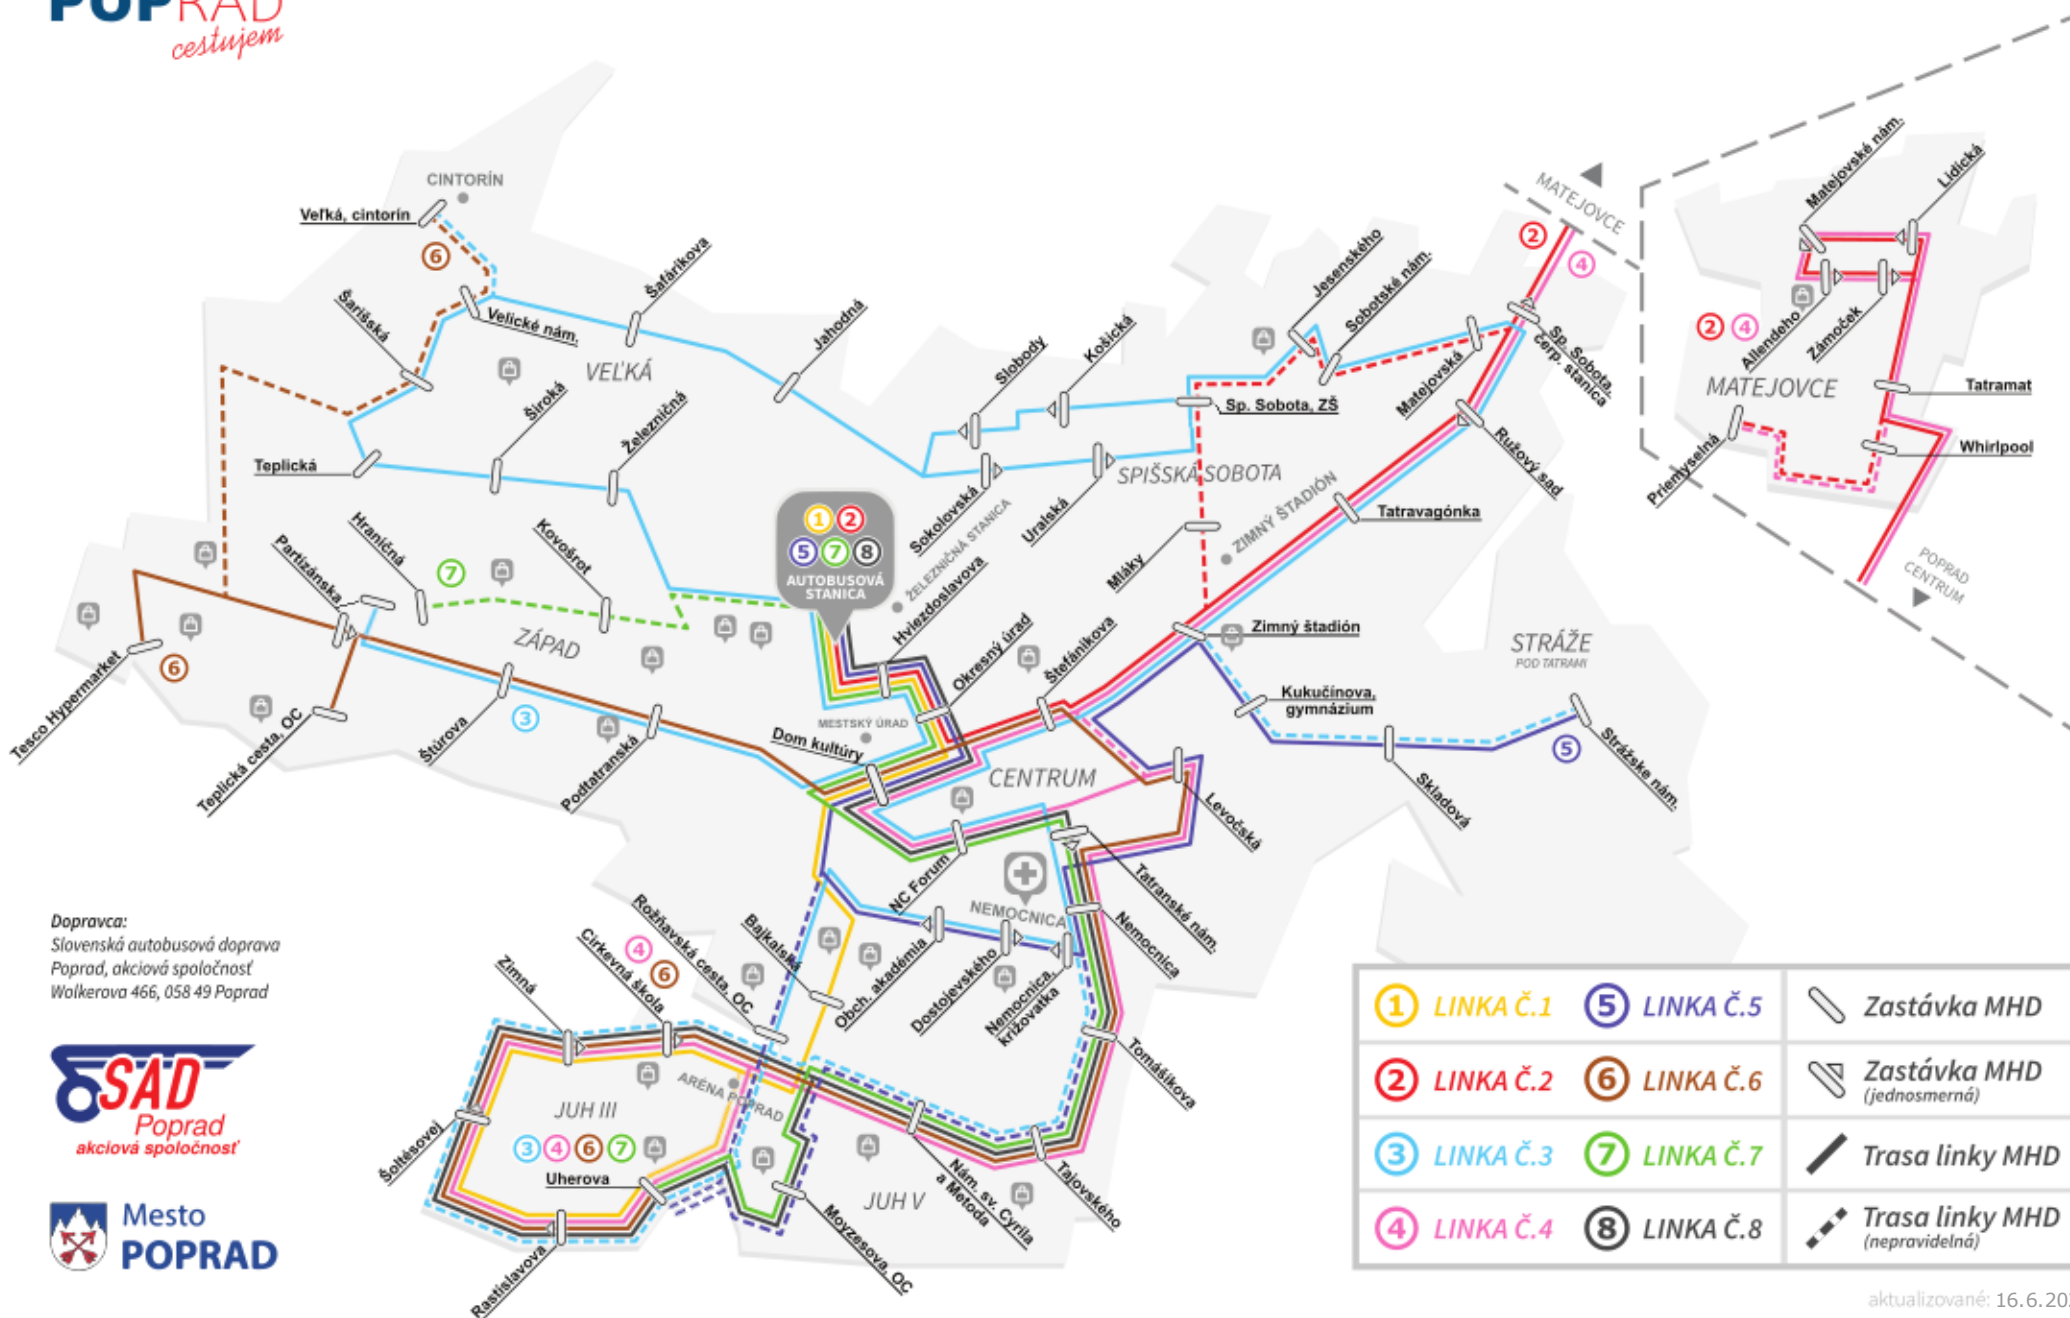

Orientačná schéma liniek mestskej hromadnej dopravy v Poprade

s platnosťou od: 16.6.2023

Dopravca:
Slovenská autobusová doprava
Poprad, akciová spoločnosť
Walkerova 466, 058 49 Poprad